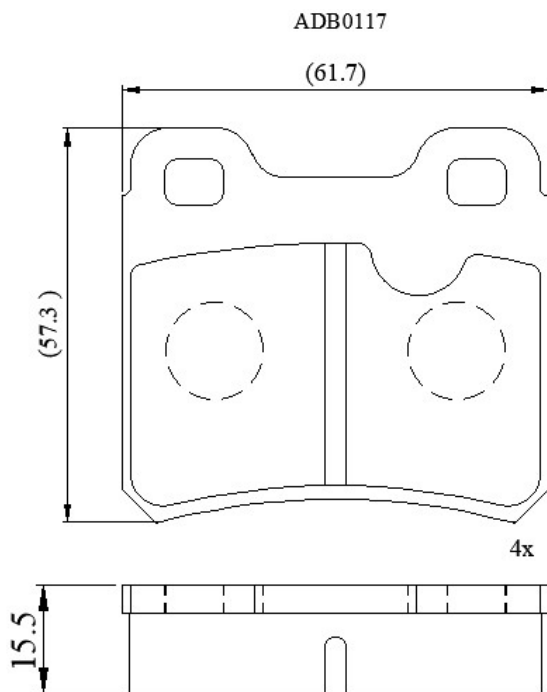

**Make: VAUXHALL**

**Model: Cavalier (->10/91)**

**Part Number: ADB0117**

**Vehicle Manufacturing/Engine:**

## Specifications

<b>Fitting Position</b>	:	Rear
<b>Model Date</b>	:	01/87-10/91
<b>Or. Caliper</b>	:	Ate
<b>WVA</b>	:	21140
<b>FMSI</b>	:	
<b>Length</b>	:	61.7
<b>Width</b>	:	57.3
<b>Thickness</b>	:	15.5