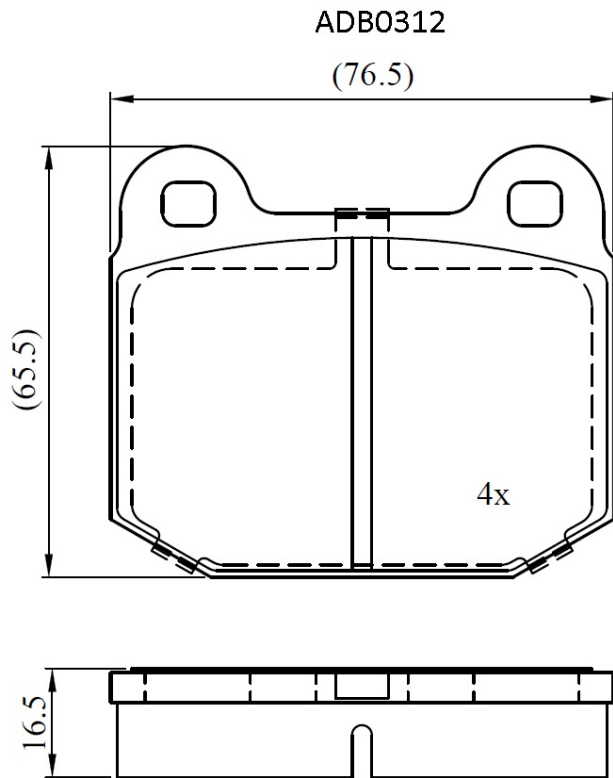

## Specifications

<b>Fitting Position</b>	:	Front
<b>Model Date</b>	:	01/77-01/84
<b>Or. Caliper</b>	:	Ate
<b>WVA</b>	:	20323
<b>FMSI</b>	:	
<b>Length</b>	:	76.5
<b>Width</b>	:	65.5
<b>Thickness</b>	:	16.5