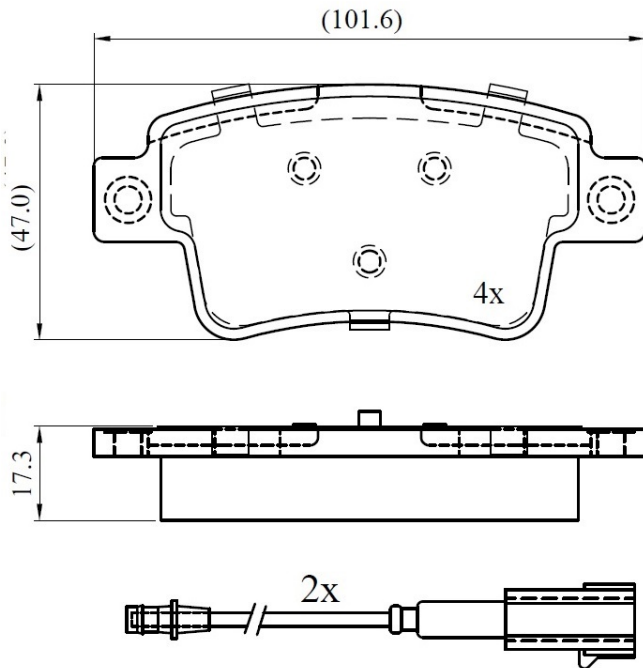

**Make: VAUXHALL**

**Model: CORSA Mk III**

**Part Number: ADB21528**

**Vehicle Manufacturing/Engine:**

**ADB21528**

## Specifications

<b>Fitting Position</b>	:	Rear
<b>Model Date</b>	:	11/06-
<b>Or. Caliper</b>	:	Bosch
<b>WVA</b>	:	25357, 25451
<b>FMSI</b>	:	
<b>Length</b>	:	101.6
<b>Width</b>	:	47
<b>Thickness</b>	:	17.3