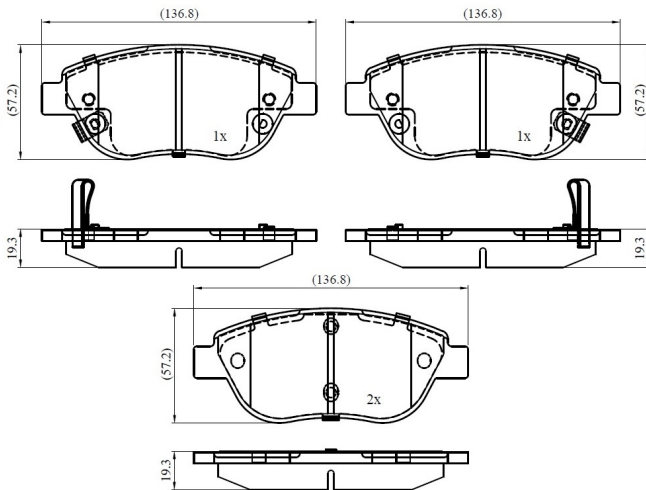

**Make: VAUXHALL**

**Model: CORSA Mk III**

**Part Number: ADB32141**

**Vehicle Manufacturing/Engine:**

**ADB32141**

## Specifications

**Fitting Position** : Front  
**Model Date** : 11/06-  
**Or. Caliper** : Bosch

**WVA** : 25255, 25256,25257, 24549,23981, 25802,23710, 23708  
**FMSI** :  
**Length** : 136.8  
**Width** : 57.2  
**Thickness** : 19.3