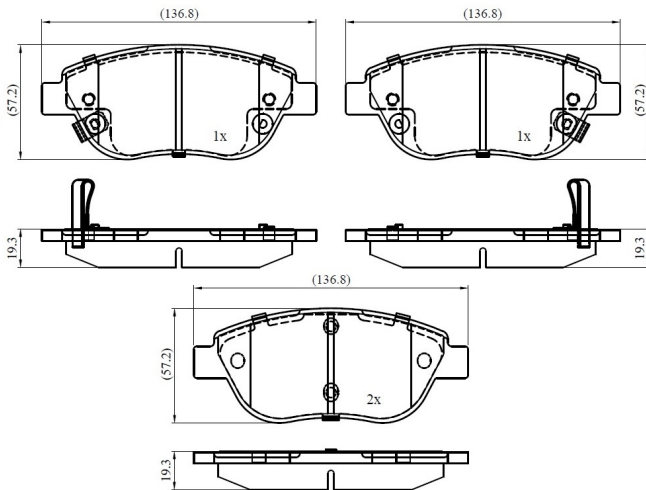

**Make: VAUXHALL**

**Model: Corsa Van Mk III**

**Part Number: ADB32141**

**Vehicle Manufacturing/Engine:**

**ADB32141**

## Specifications

**Fitting Position** : Front  
**Model Date** : 07/06-  
**Or. Caliper** : Bosch

**WVA** : 25255, 25256,25257, 24549,23981, 25802,23710, 23708  
**FMSI** :  
**Length** : 136.8  
**Width** : 57.2  
**Thickness** : 19.3