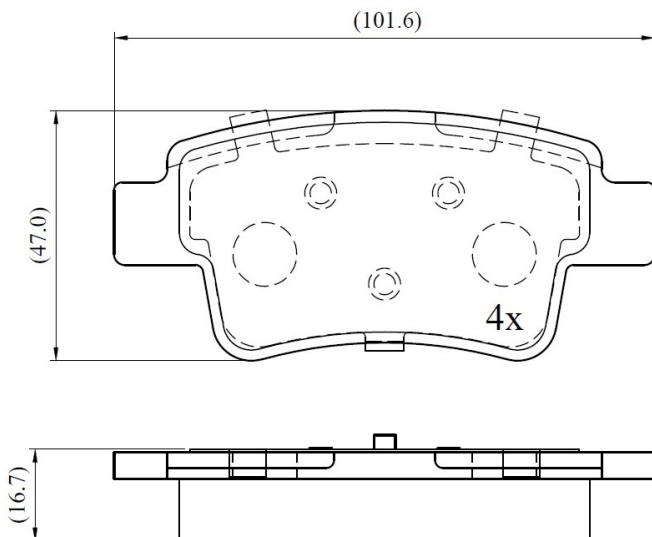

**Make: VAUXHALL**

**Model: Corsa VXR**

**Part Number: ADB01528**

**Vehicle Manufacturing/Engine:**

**ADB01528**

### Specifications

<b>Fitting Position</b>	:	Rear
<b>Model Date</b>	:	04/07->

<b>Or. Caliper</b>	:	Bosch
<b>WVA</b>	:	24349
<b>FMSI</b>	:	
<b>Length</b>	:	101.6
<b>Width</b>	:	47
<b>Thickness</b>	:	17.3