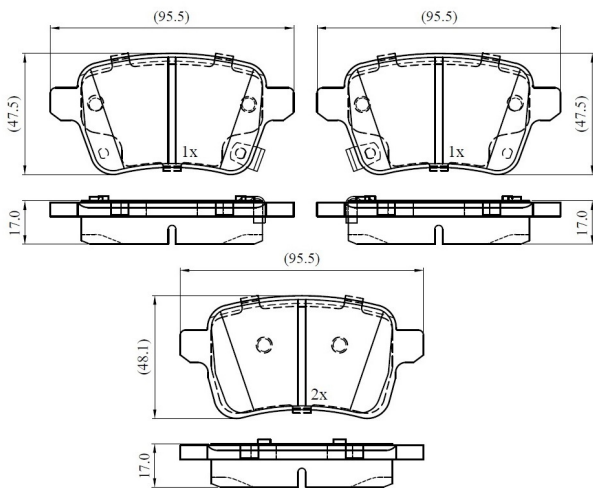

**Make: VAUXHALL**

**Model: CORSAVAN Mk IV (E) Hatchback Van**

**Part Number: ADB33235**

**Vehicle Manufacturing/Engine:**

**ADB33235**

## Specifications

<b>Fitting Position</b>	:	Rear
<b>Model Date</b>	:	2015-

<b>Or. Caliper</b>	:	
<b>WVA</b>	:	22220
<b>FMSI</b>	:	
<b>Length</b>	:	95.5
<b>Width</b>	:	47.5/48.1
<b>Thickness</b>	:	17