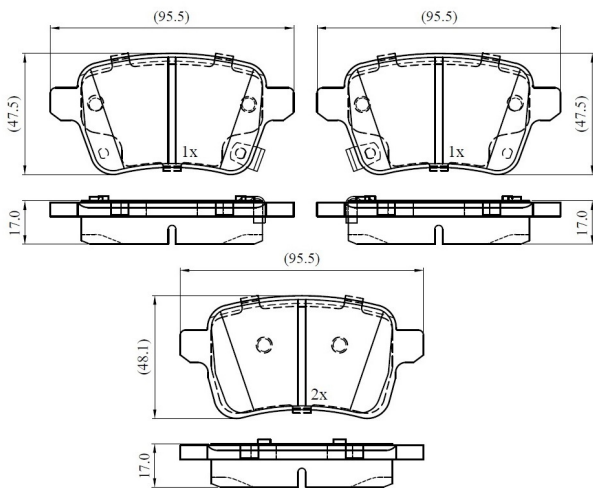

**Make: VAUXHALL**

**Model: CORSAVAN Mk IV (E) Hatchback Van**

**Part Number: ADB33235**

**Vehicle Manufacturing/Engine:**

**ADB33235**

## Specifications

<b>Fitting Position</b>	:	Rear
<b>Model Date</b>	:	2014-

<b>Or. Caliper</b>	:	
<b>WVA</b>	:	22220
<b>FMSI</b>	:	
<b>Length</b>	:	95.5
<b>Width</b>	:	47.5/48.1
<b>Thickness</b>	:	17