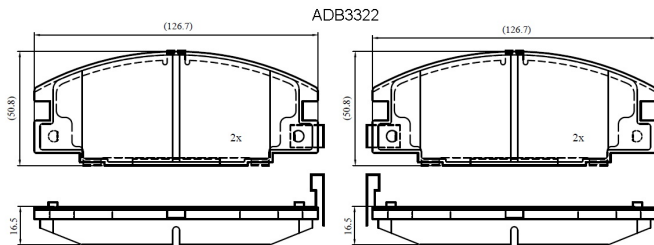

**Make: VAUXHALL**

**Model: Frontera (A->09/98)**

**Part Number: ADB3322**

**Vehicle Manufacturing/Engine:**

### Specifications

<b>Fitting Position</b>	:	Front
<b>Model Date</b>	:	06/92-03/95
<b>Or. Caliper</b>	:	Akebono
<b>WVA</b>	:	21544
<b>FMSI</b>	:	
<b>Length</b>	:	126.7
<b>Width</b>	:	51

**Thickness**

:

16.5