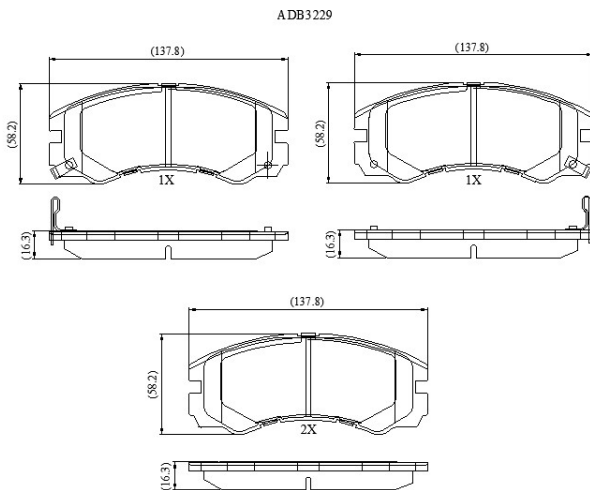

**Make: VAUXHALL**

**Model: Frontera (B 09/98->)**

**Part Number: ADB3229**

**Vehicle Manufacturing/Engine:**

### Specifications

<b>Fitting Position</b>	:	Front
<b>Model Date</b>	:	09/95->
<b>Or. Caliper</b>	:	Sumitomo

<b>WVA</b>	:	21845
<b>FMSI</b>	:	
<b>Length</b>	:	137.8
<b>Width</b>	:	58.2
<b>Thickness</b>	:	16.3