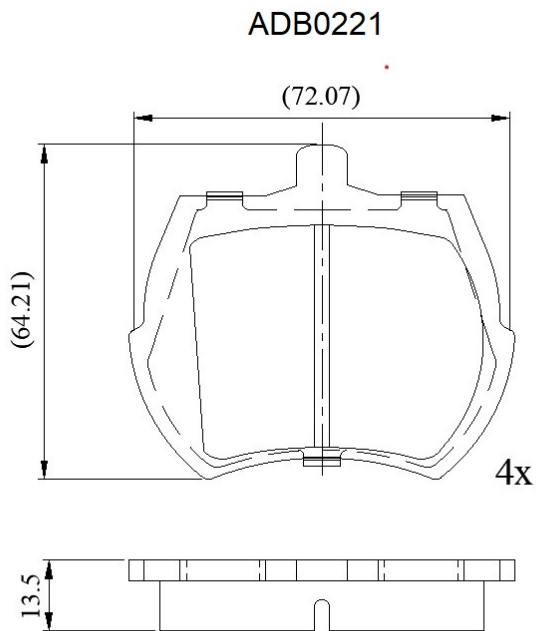

**Make: VAUXHALL**

**Model: Magnum**

**Part Number: ADB0221**

**Vehicle Manufacturing/Engine:**

## Specifications

<b>Fitting Position</b>	:	Front
<b>Model Date</b>	:	01/73-01/77
<b>Or. Caliper</b>	:	Lockheed
<b>WVA</b>	:	20038
<b>FMSI</b>	:	
<b>Length</b>	:	74
<b>Width</b>	:	64.2
<b>Thickness</b>	:	13.5