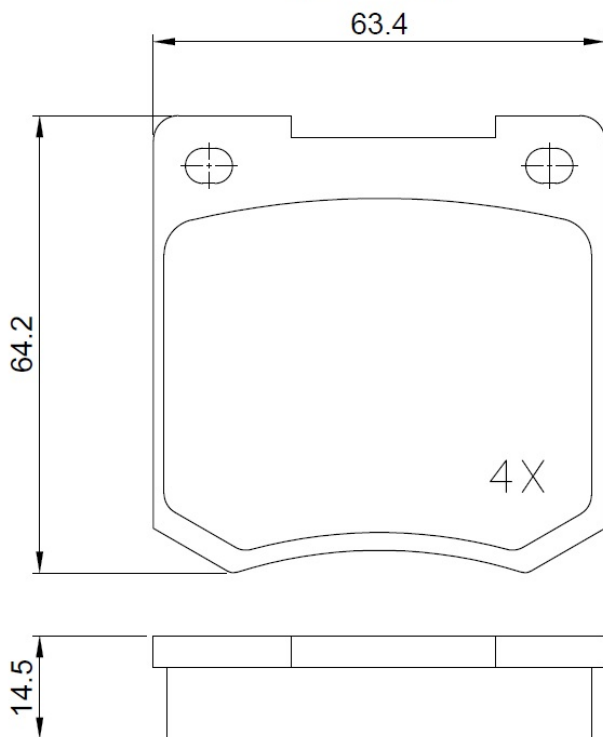

**Make: VAUXHALL**

**Model: Magnum**

**Part Number: ADB02117**

**Vehicle Manufacturing/Engine:**

ADB02117

## Specifications

<b>Fitting Position</b>	:	Front
<b>Model Date</b>	:	1973-
<b>Or. Caliper</b>	:	
<b>WVA</b>	:	
<b>FMSI</b>	:	
<b>Length</b>	:	63.4
<b>Width</b>	:	64.2
<b>Thickness</b>	:	14.5