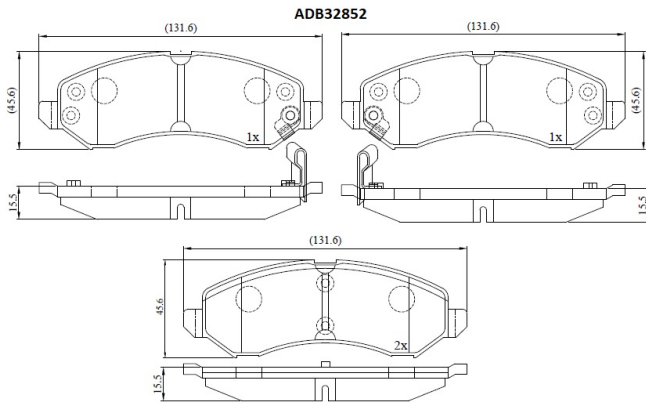

**Make: VAUXHALL**

**Model: MERIVA Mk II**

**Part Number: ADB32852**

**Vehicle Manufacturing/Engine:**

## Specifications

<b>Fitting Position</b>	:	Rear
<b>Model Date</b>	:	2014-
<b>Or. Caliper</b>	:	
<b>WVA</b>	:	23417
<b>FMSI</b>	:	

<b>Length</b>	:
<b>Width</b>	:
<b>Thickness</b>	: