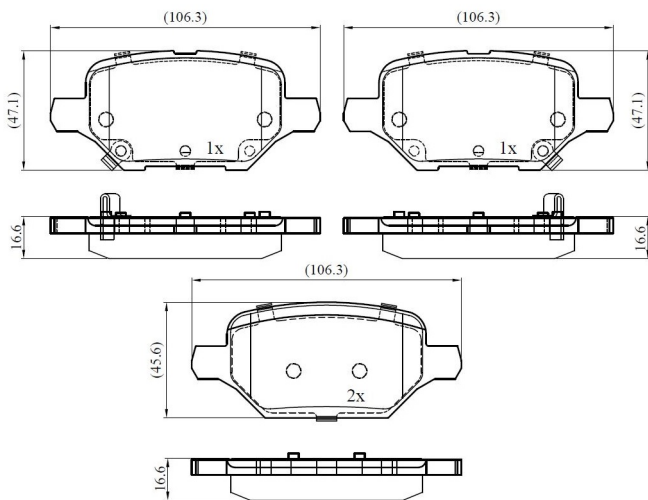

**Make: VAUXHALL**

**Model: MOKKA / MOKKA X**

**Part Number: ADB32436**

**Vehicle Manufacturing/Engine:**

ADB32436

### Specifications

<b>Fitting Position</b>	:	Rear
<b>Model Date</b>	:	2016-

<b>Or. Caliper</b>	:	
<b>WVA</b>	:	22,93,02,29,31,22,932
<b>FMSI</b>	:	
<b>Length</b>	:	106.4
<b>Width</b>	:	45.7,47.3
<b>Thickness</b>	:	17