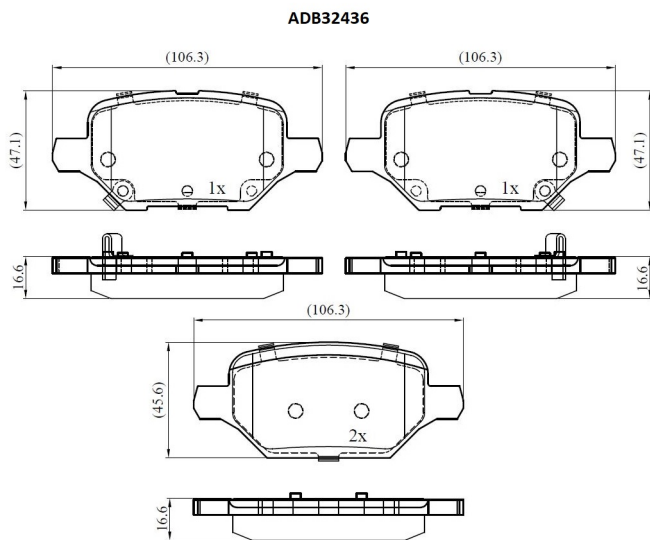

**Make: VAUXHALL**

**Model: MOKKA / MOKKA X**

**Part Number: ADB32436**

**Vehicle Manufacturing/Engine:**

### Specifications

<b>Fitting Position</b>	:	Rear
<b>Model Date</b>	:	2015-

<b>Or. Caliper</b>	:	
<b>WVA</b>	:	22,93,02,29,31,22,932
<b>FMSI</b>	:	
<b>Length</b>	:	106.4
<b>Width</b>	:	45.7,47.3
<b>Thickness</b>	:	17