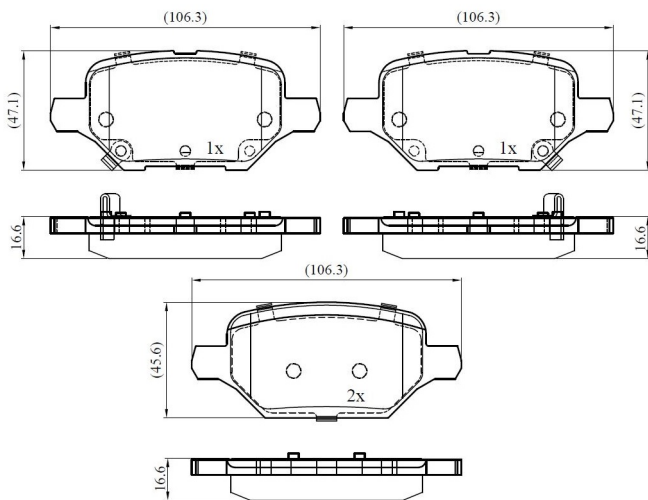

**Make: VAUXHALL**

**Model: MOKKA / MOKKA X**

**Part Number: ADB32436**

**Vehicle Manufacturing/Engine:**

**ADB32436**

### Specifications

<b>Fitting Position</b>	:	Rear
<b>Model Date</b>	:	2015-

<b>Or. Caliper</b>	:	
<b>WVA</b>	:	22,93,02,29,31,22,932
<b>FMSI</b>	:	
<b>Length</b>	:	106.4
<b>Width</b>	:	45.7,47.3
<b>Thickness</b>	:	17