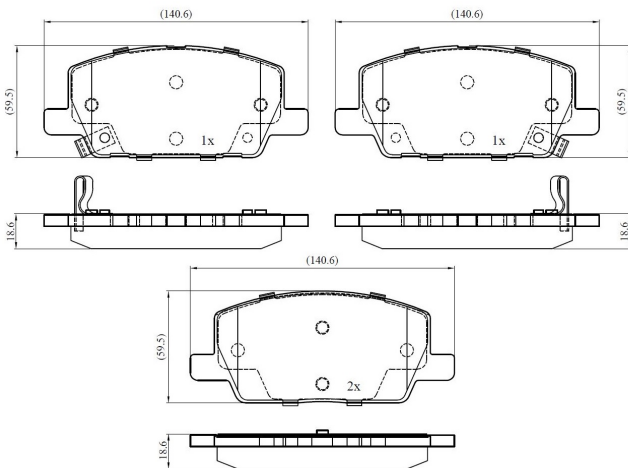

**Make: VAUXHALL**

**Model: MOKKA / MOKKA X**

**Part Number: ADB32437**

**Vehicle Manufacturing/Engine:**

ADB32437

## Specifications

<b>Fitting Position</b>	:	Front
<b>Model Date</b>	:	2013-
<b>Or. Caliper</b>	:	

<b>WVA</b>	:	22,31,12,23,12,22,313
<b>FMSI</b>	:	
<b>Length</b>	:	140.7
<b>Width</b>	:	59.7
<b>Thickness</b>	:	19