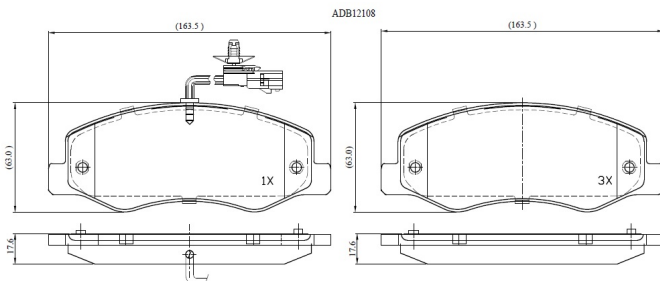

## Specifications

<b>Fitting Position</b>	:	Rear
<b>Model Date</b>	:	05/10-
<b>Or. Caliper</b>	:	Brembo
<b>WVA</b>	:	25172, 25173
<b>FMSI</b>	:	
<b>Length</b>	:	163.3
<b>Width</b>	:	62.4

**Thickness**

:

17.6