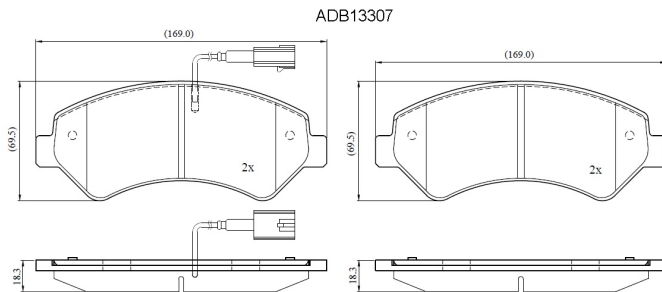

**Make: VAUXHALL**

**Model: MOVANO Mk III (C) Chassis/Cab**

**Part Number: ADB13307**

**Vehicle Manufacturing/Engine:**

### Specifications

<b>Fitting Position</b>	:	Front
<b>Model Date</b>	:	2021-
<b>Or. Caliper</b>	:	
<b>WVA</b>	:	24467
<b>FMSI</b>	:	
<b>Length</b>	:	169

<b>Width</b>	:	69.5
<b>Thickness</b>	:	18.3