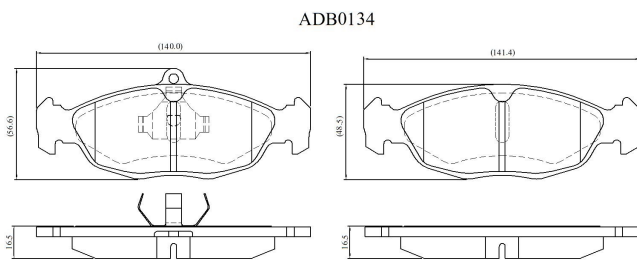

**Make: VAUXHALL**

**Model: Nova**

**Part Number: ADB0134**

**Vehicle Manufacturing/Engine:**

## Specifications

<b>Fitting Position</b>	:	Front
<b>Model Date</b>	:	01/92-03/93
<b>Or. Caliper</b>	:	Ate

<b>WVA</b>	:	20547
<b>FMSI</b>	:	
<b>Length</b>	:	141.4/140.0
<b>Width</b>	:	48.5/56.6
<b>Thickness</b>	:	16.5