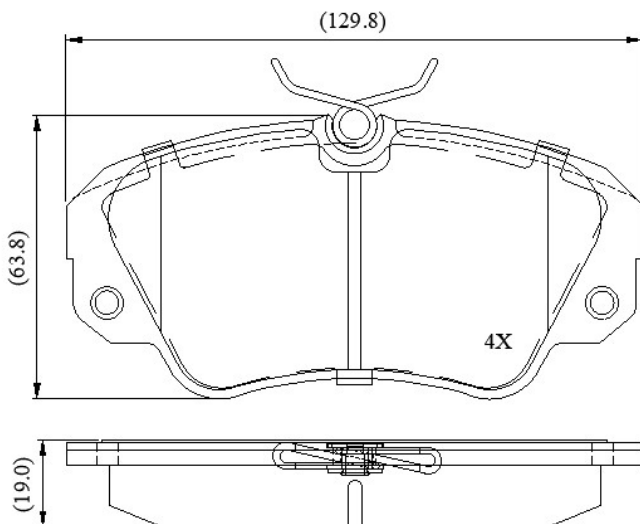

**Make: VAUXHALL**

**Model: Omega / Elite (94 ->)**

**Part Number: ADB0493**

**Vehicle Manufacturing/Engine:**

ADB0493

### Specifications

**Fitting Position**

:

Front

<b>Model Date</b>	:	04/94->
<b>Or. Caliper</b>	:	Lucas
<b>WVA</b>	:	21368
<b>FMSI</b>	:	
<b>Length</b>	:	129.5
<b>Width</b>	:	64
<b>Thickness</b>	:	19