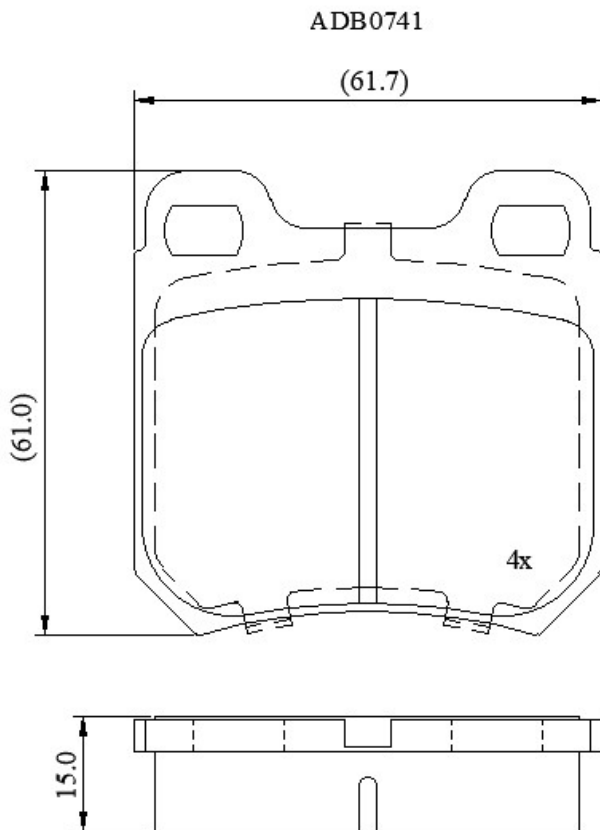

**Make: VAUXHALL**

**Model: Omega / Elite (94 ->)**

**Part Number: ADB0741**

**Vehicle Manufacturing/Engine:**

### Specifications

**Fitting Position**

:

Rear

<b>Model Date</b>	:	04/94->
<b>Or. Caliper</b>	:	Ate
<b>WVA</b>	:	21050
<b>FMSI</b>	:	
<b>Length</b>	:	61.7
<b>Width</b>	:	61
<b>Thickness</b>	:	15