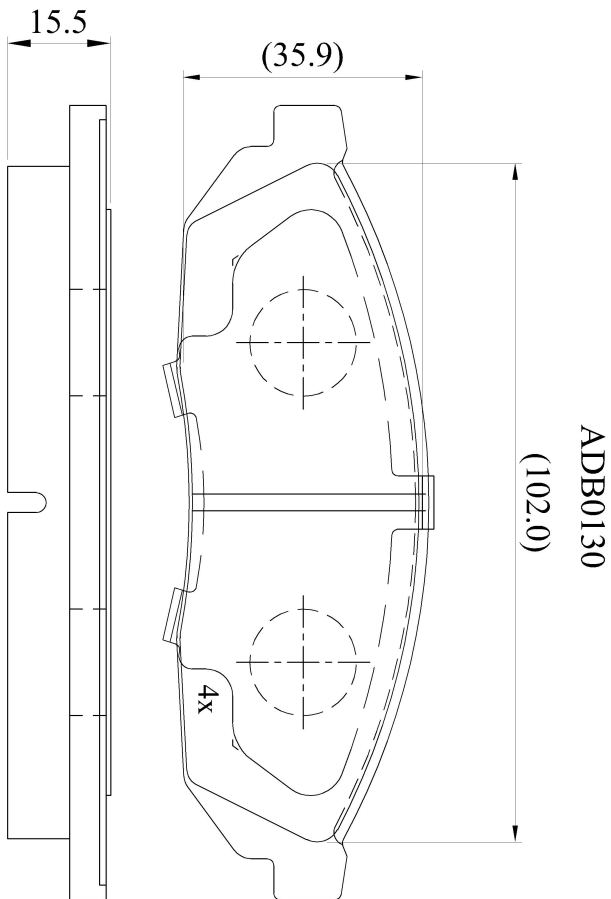

**Make: VAUXHALL**

**Model: Rascal Pick-Up & Van**

**Part Number: ADB0130**

**Vehicle Manufacturing/Engine:**

## Specifications

<b>Fitting Position</b>	:	Front
<b>Model Date</b>	:	01/86-01/93
<b>Or. Caliper</b>	:	Sumitomo
<b>WVA</b>	:	20731
<b>FMSI</b>	:	
<b>Length</b>	:	119.3
<b>Width</b>	:	37.9
<b>Thickness</b>	:	15.5