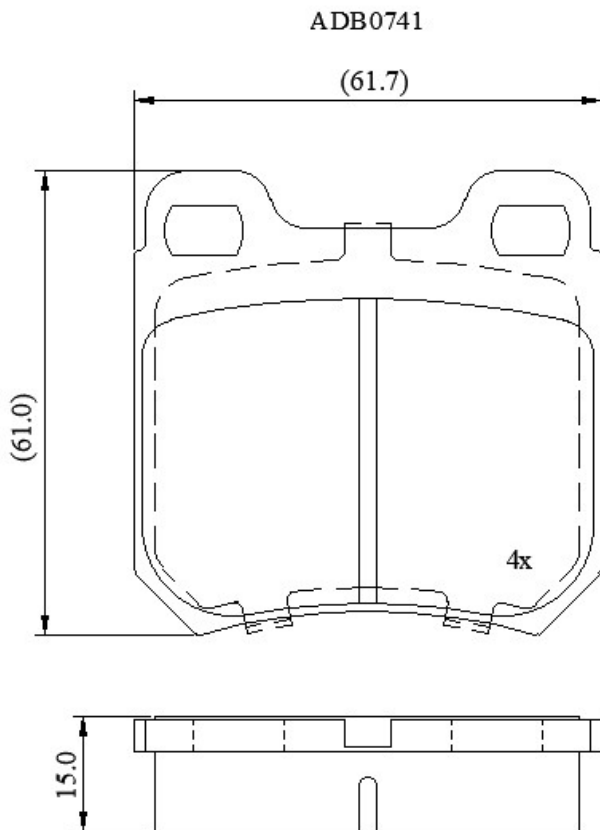

**Make: VAUXHALL**

**Model: Senator**

**Part Number: ADB0741**

**Vehicle Manufacturing/Engine:**

## Specifications

**Fitting Position**

:

Rear

<b>Model Date</b>	:	09/90-01/94
<b>Or. Caliper</b>	:	Ate
<b>WVA</b>	:	21050
<b>FMSI</b>	:	
<b>Length</b>	:	61.7
<b>Width</b>	:	61
<b>Thickness</b>	:	15