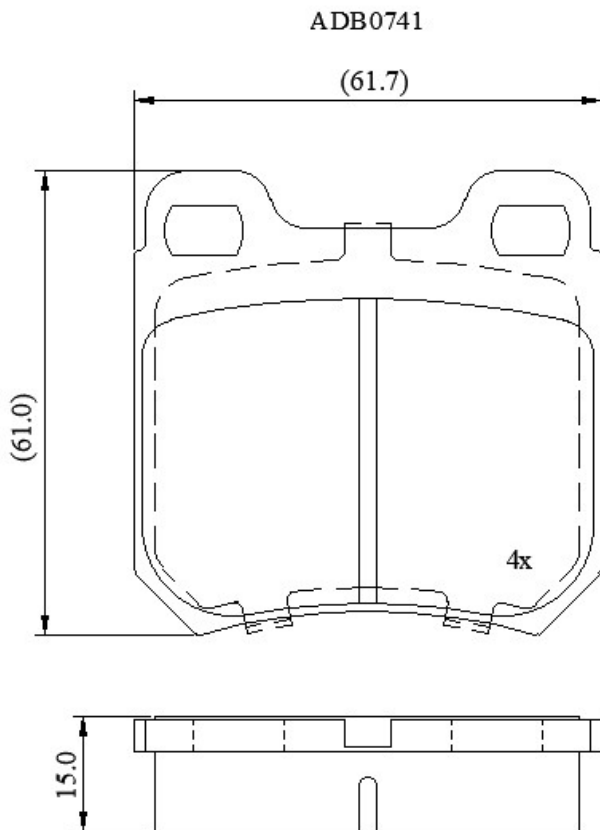

**Make: VAUXHALL**

**Model: Senator**

**Part Number: ADB0741**

**Vehicle Manufacturing/Engine:**

## Specifications

**Fitting Position**

:

Rear

<b>Model Date</b>	:	01/87-04/94
<b>Or. Caliper</b>	:	Ate
<b>WVA</b>	:	21050
<b>FMSI</b>	:	
<b>Length</b>	:	61.7
<b>Width</b>	:	61
<b>Thickness</b>	:	15