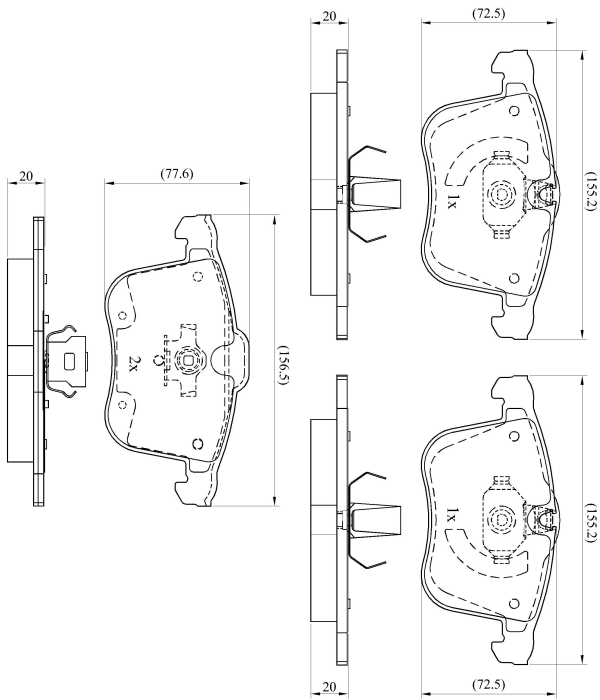

**Make: VAUXHALL**

**Model: Signum**

**Part Number: ADB01593**

**Vehicle Manufacturing/Engine:**

ADB01593

## Specifications

<b>Fitting Position</b>	:	Front
<b>Model Date</b>	:	05/03->
<b>Or. Caliper</b>	:	
<b>WVA</b>	:	2,34,04,23,405
<b>FMSI</b>	:	
<b>Length</b>	:	156.5/155.2
<b>Width</b>	:	77.6/72.5
<b>Thickness</b>	:	20