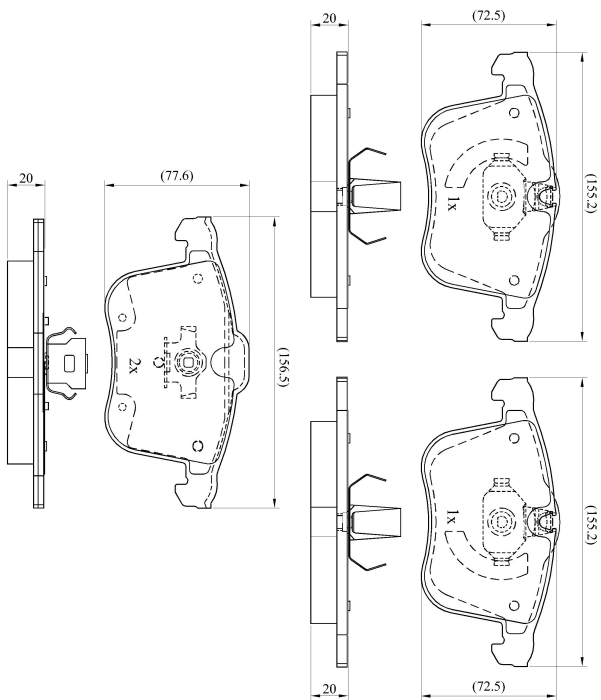

**Make: VAUXHALL**

**Model: Signum**

**Part Number: ADB01593**

**Vehicle Manufacturing/Engine:**

ADB01593

## Specifications

<b>Fitting Position</b>	:	Front
<b>Model Date</b>	:	05/03->
<b>Or. Caliper</b>	:	
<b>WVA</b>	:	2,34,04,23,405
<b>FMSI</b>	:	
<b>Length</b>	:	156.5/155.2
<b>Width</b>	:	77.6/72.5
<b>Thickness</b>	:	20