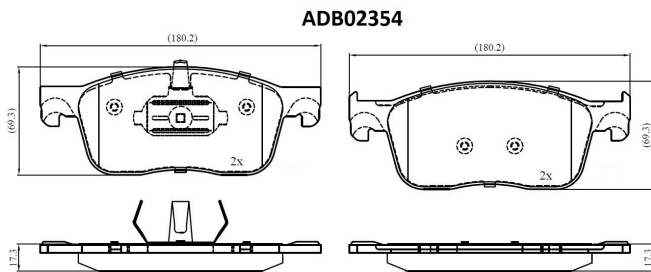

**Make: VAUXHALL**

**Model: VIVARO C Platform Cabin**

**Part Number: ADB02354**

**Vehicle Manufacturing/Engine:**

### Specifications

|                         |   |       |
|-------------------------|---|-------|
| <b>Fitting Position</b> | : | Front |
| <b>Model Date</b>       | : | 2019- |
| <b>Or. Caliper</b>      | : |       |
| <b>WVA</b>              | : | 22593 |
| <b>FMSI</b>             | : |       |
| <b>Length</b>           | : | 180.2 |
| <b>Width</b>            | : | 69.4  |

**Thickness** : 17.3