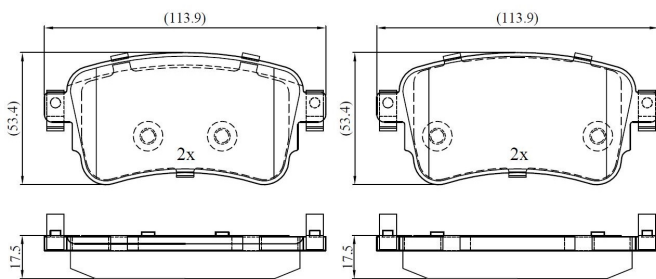

**Make: VAUXHALL**

**Model: VIVARO C Van**

**Part Number: ADB02351**

**Vehicle Manufacturing/Engine:**

**ADB02351**

### Specifications

<b>Fitting Position</b>	:	Rear
<b>Model Date</b>	:	2019-
<b>Or. Caliper</b>	:	
<b>WVA</b>	:	22588
<b>FMSI</b>	:	

<b>Length</b>	:	114
<b>Width</b>	:	53.3
<b>Thickness</b>	:	17.4