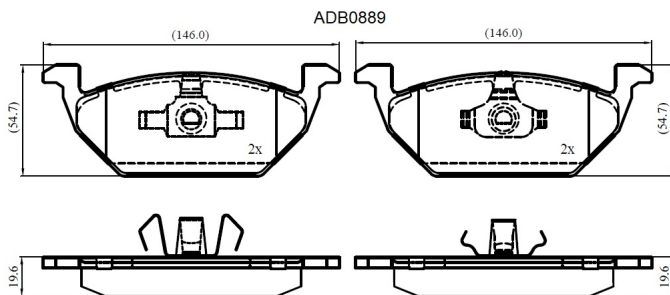

**Make: VOLKSWAGEN**

**Model: Bora**

**Part Number: ADB0889**

**Vehicle Manufacturing/Engine:**

### Specifications

|                         |   |         |
|-------------------------|---|---------|
| <b>Fitting Position</b> | : | Front   |
| <b>Model Date</b>       | : | 10/98-> |
| <b>Or. Caliper</b>      | : | Ate     |
| <b>WVA</b>              | : | 23130   |
| <b>FMSI</b>             | : |         |
| <b>Length</b>           | : | 146     |

|                  |   |      |
|------------------|---|------|
| <b>Width</b>     | : | 54.7 |
| <b>Thickness</b> | : | 19   |