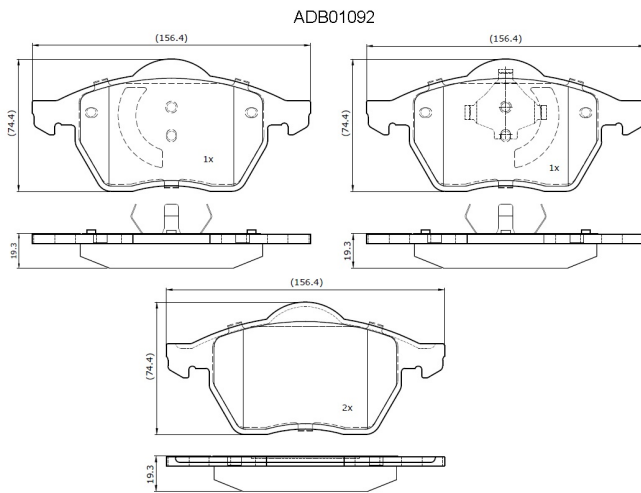

**Make: VOLKSWAGEN**

**Model: Bora**

**Part Number: ADB01092**

**Vehicle Manufacturing/Engine:**

### Specifications

<b>Fitting Position</b>	:	Front
<b>Model Date</b>	:	10/98->
<b>Or. Caliper</b>	:	Ate

<b>WVA</b>	:	21911
<b>FMSI</b>	:	
<b>Length</b>	:	156.4
<b>Width</b>	:	74.4/74.5
<b>Thickness</b>	:	19.3