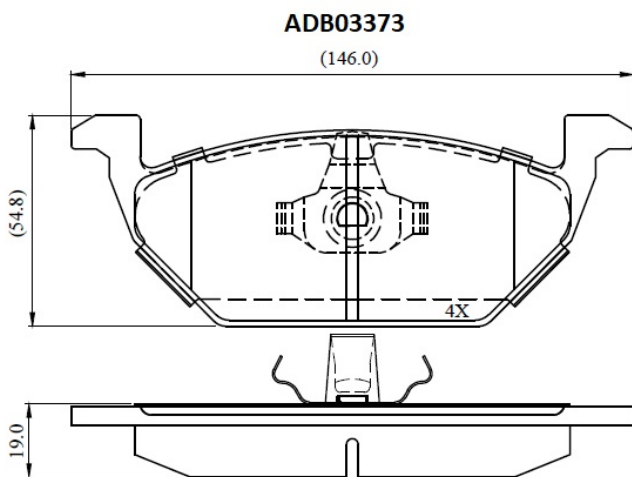

**Make: VOLKSWAGEN**

**Model: Cabriolet**

**Part Number: ADB03373**

**Vehicle Manufacturing/Engine:**

### Specifications

<b>Fitting Position</b>	:	Front
<b>Model Date</b>	:	05-
<b>Or. Caliper</b>	:	

<b>WVA</b>	:	
<b>FMSI</b>	:	7635-D768
<b>Length</b>	:	146
<b>Width</b>	:	54.8
<b>Thickness</b>	:	19