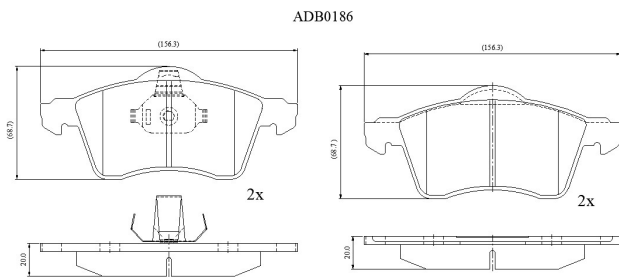

**Make: VOLKSWAGEN**

**Model: Caravelle (T4 96->)**

**Part Number: ADB0186**

**Vehicle Manufacturing/Engine:**

## Specifications

<b>Fitting Position</b>	:	Front
<b>Model Date</b>	:	05/96->
<b>Or. Caliper</b>	:	Ate
<b>WVA</b>	:	21883
<b>FMSI</b>	:	
<b>Length</b>	:	156.3

<b>Width</b>	:	68.7
<b>Thickness</b>	:	20