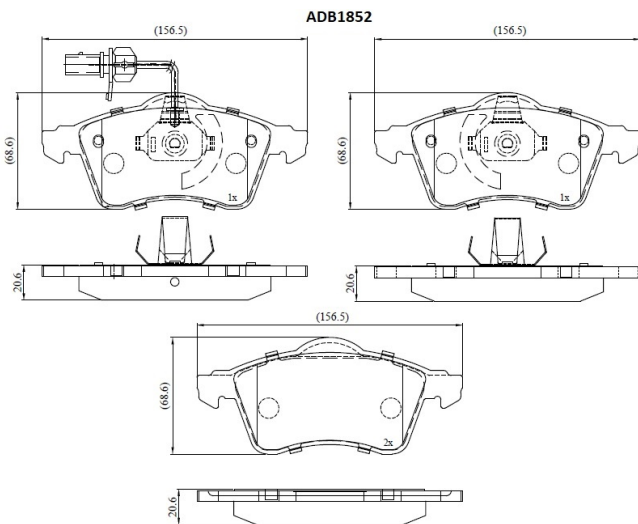

**Make: VOLKSWAGEN**

**Model: Caravelle (T4 96->)**

**Part Number: ADB1852**

**Vehicle Manufacturing/Engine:**

### Specifications

<b>Fitting Position</b>	:	Front
<b>Model Date</b>	:	05/96->
<b>Or. Caliper</b>	:	Ate

<b>WVA</b>	:	21885
<b>FMSI</b>	:	
<b>Length</b>	:	156.5
<b>Width</b>	:	68.6
<b>Thickness</b>	:	20