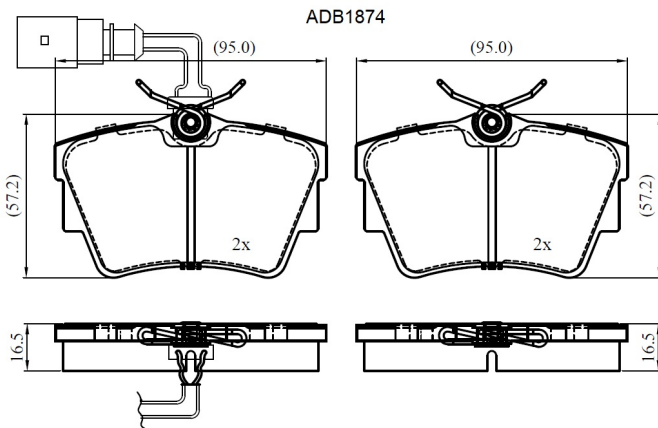

**Make: VOLKSWAGEN**

**Model: Caravelle (T4 96->)**

**Part Number: ADB1874**

**Vehicle Manufacturing/Engine:**

### Specifications

<b>Fitting Position</b>	:	Rear
<b>Model Date</b>	:	03/98->
<b>Or. Caliper</b>	:	Lucas
<b>WVA</b>	:	23224
<b>FMSI</b>	:	

<b>Length</b>	:	94.8
<b>Width</b>	:	57
<b>Thickness</b>	:	16.5