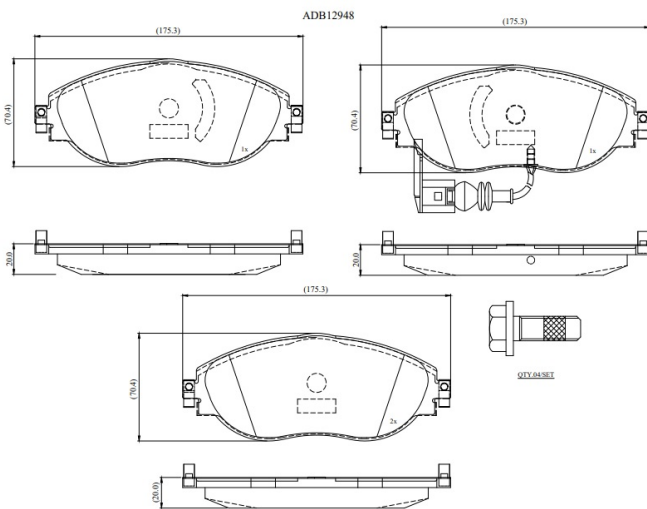

**Make: VOLKSWAGEN**

**Model: CC B7**

**Part Number: ADB12948**

**Vehicle Manufacturing/Engine:**

### Specifications

<b>Fitting Position</b>	:	Front
<b>Model Date</b>	:	2015-2016
<b>Or. Caliper</b>	:	

<b>WVA</b>	:	24738
<b>FMSI</b>	:	
<b>Length</b>	:	
<b>Width</b>	:	
<b>Thickness</b>	:	