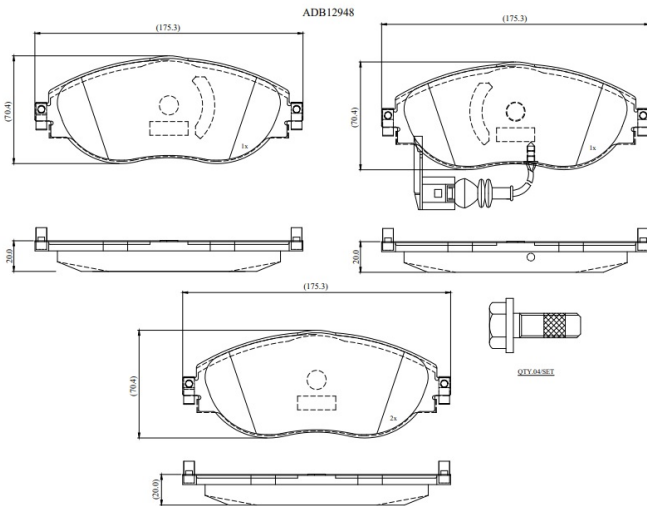

**Make: VOLKSWAGEN**

**Model: CC B7**

**Part Number: ADB12948**

**Vehicle Manufacturing/Engine:**

### Specifications

<b>Fitting Position</b>	:	Front
<b>Model Date</b>	:	2012-2016
<b>Or. Caliper</b>	:	

<b>WVA</b>	:	24738
<b>FMSI</b>	:	
<b>Length</b>	:	
<b>Width</b>	:	
<b>Thickness</b>	:	