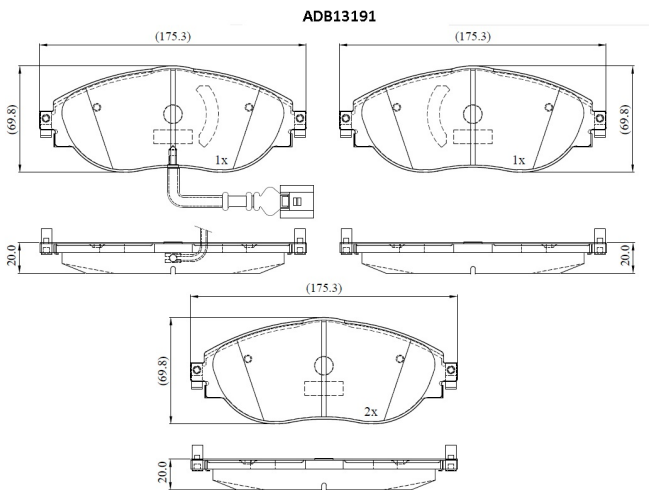

**Make: VOLKSWAGEN**

**Model: CC B7**

**Part Number: ADB13191**

**Vehicle Manufacturing/Engine:**

### Specifications

<b>Fitting Position</b>	:	Front
<b>Model Date</b>	:	2012-2016
<b>Or. Caliper</b>	:	

<b>WVA</b>	:	24738
<b>FMSI</b>	:	
<b>Length</b>	:	175.3
<b>Width</b>	:	69.8
<b>Thickness</b>	:	20