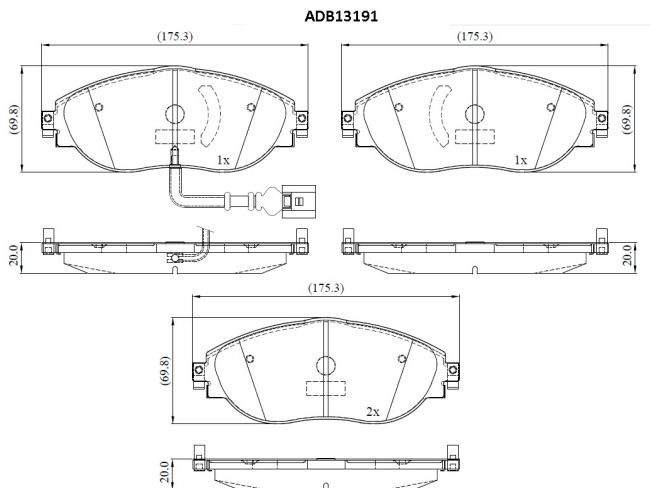

**Make: VOLKSWAGEN**

**Model: CC B7**

**Part Number: ADB13191**

**Vehicle Manufacturing/Engine:**

### Specifications

<b>Fitting Position</b>	:	Front
<b>Model Date</b>	:	2011-2016
<b>Or. Caliper</b>	:	

<b>WVA</b>	:	24738
<b>FMSI</b>	:	
<b>Length</b>	:	175.3
<b>Width</b>	:	69.8
<b>Thickness</b>	:	20