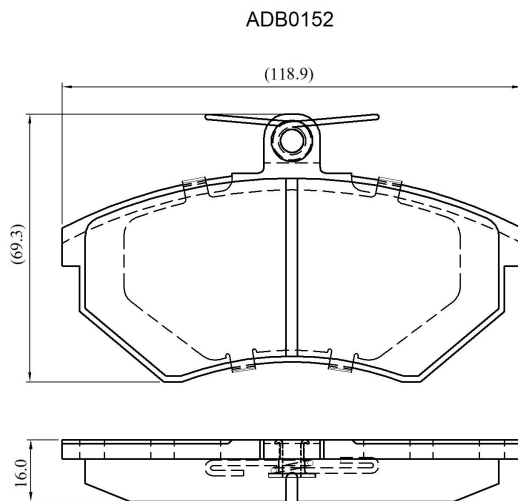

**Make: VOLKSWAGEN**

**Model: Corrado**

**Part Number: ADB0152**

**Vehicle Manufacturing/Engine:**

### Specifications

<b>Fitting Position</b>	:	Front
<b>Model Date</b>	:	01/89-09/96
<b>Or. Caliper</b>	:	Lucas

<b>WVA</b>	:	20168
<b>FMSI</b>	:	
<b>Length</b>	:	118.9
<b>Width</b>	:	69.3
<b>Thickness</b>	:	16