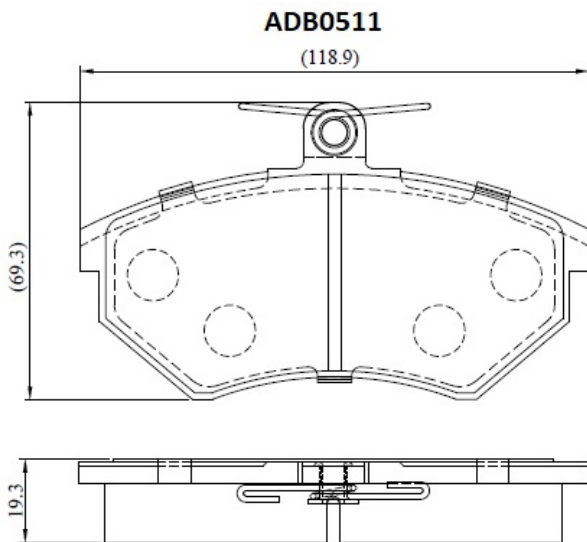

**Make: VOLKSWAGEN**

**Model: Corrado**

**Part Number: ADB0511**

**Vehicle Manufacturing/Engine:**

### Specifications

<b>Fitting Position</b>	:	Front
<b>Model Date</b>	:	01/89-09/96

<b>Or. Caliper</b>	:	Lucas
<b>WVA</b>	:	20168
<b>FMSI</b>	:	
<b>Length</b>	:	118.9
<b>Width</b>	:	69.3
<b>Thickness</b>	:	19.3