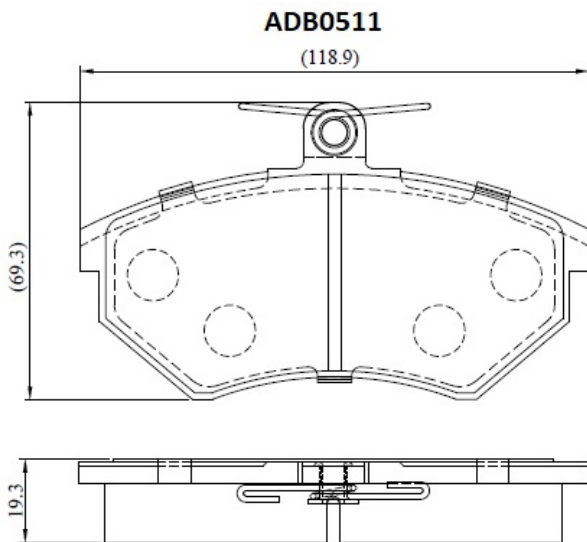

**Make: VOLKSWAGEN**

**Model: Corrado**

**Part Number: ADB0511**

**Vehicle Manufacturing/Engine:**

### Specifications

<b>Fitting Position</b>	:	Front
<b>Model Date</b>	:	01/92-09/96

<b>Or. Caliper</b>	:	Lucas
<b>WVA</b>	:	20168
<b>FMSI</b>	:	
<b>Length</b>	:	118.9
<b>Width</b>	:	69.3
<b>Thickness</b>	:	19.3