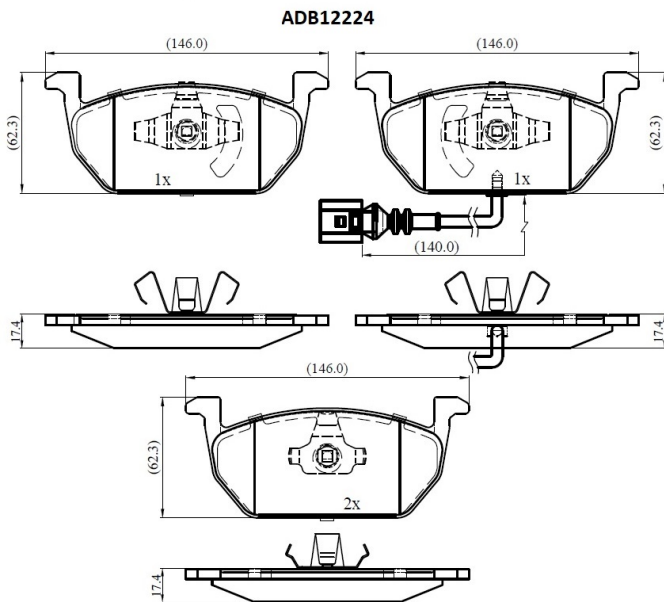

**Make: VOLKSWAGEN**

**Model: Golf Alltrack**

**Part Number: ADB12224**

**Vehicle Manufacturing/Engine:**

### Specifications

<b>Fitting Position</b>	:	Front
<b>Model Date</b>	:	05/15-

<b>Or. Caliper</b>	:	
<b>WVA</b>	:	2,20,35,22,036
<b>FMSI</b>	:	
<b>Length</b>	:	146
<b>Width</b>	:	62.3
<b>Thickness</b>	:	17.4