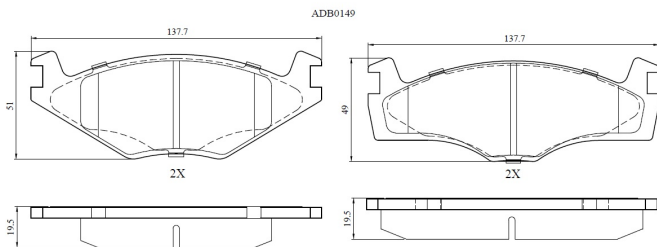

**Make: VOLKSWAGEN**

**Model: Golf II Van**

**Part Number: ADB0149**

**Vehicle Manufacturing/Engine:**

### Specifications

<b>Fitting Position</b>	:	Front
<b>Model Date</b>	:	01/88-01/92
<b>Or. Caliper</b>	:	VW
<b>WVA</b>	:	20887
<b>FMSI</b>	:	
<b>Length</b>	:	137.7
<b>Width</b>	:	49.0/51.0

**Thickness** : 19.5