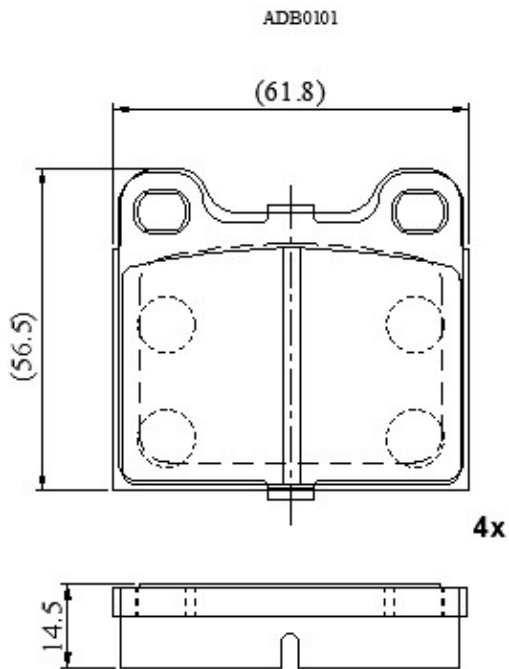

**Make: VOLKSWAGEN**

**Model: Golf Mk I/ Jetta Mk I**

**Part Number: ADB0101**

**Vehicle Manufacturing/Engine:**

## Specifications

<b>Fitting Position</b>	:	Front
<b>Model Date</b>	:	09/80-10/83
<b>Or. Caliper</b>	:	Ate
<b>WVA</b>	:	20228
<b>FMSI</b>	:	
<b>Length</b>	:	61.8
<b>Width</b>	:	56.5
<b>Thickness</b>	:	15