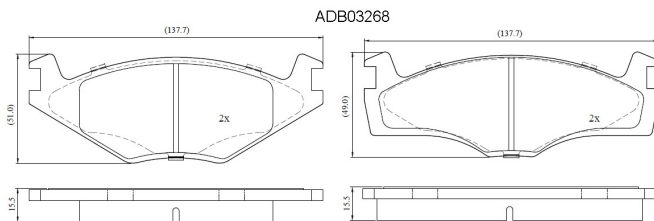

**Make: VOLKSWAGEN**

**Model: GOLF Mk II**

**Part Number: ADB03268**

**Vehicle Manufacturing/Engine:**

### Specifications

<b>Fitting Position</b>	:	Front
<b>Model Date</b>	:	1987-1991
<b>Or. Caliper</b>	:	
<b>WVA</b>	:	20887
<b>FMSI</b>	:	
<b>Length</b>	:	137.7
<b>Width</b>	:	51.0/49.0
<b>Thickness</b>	:	15.5