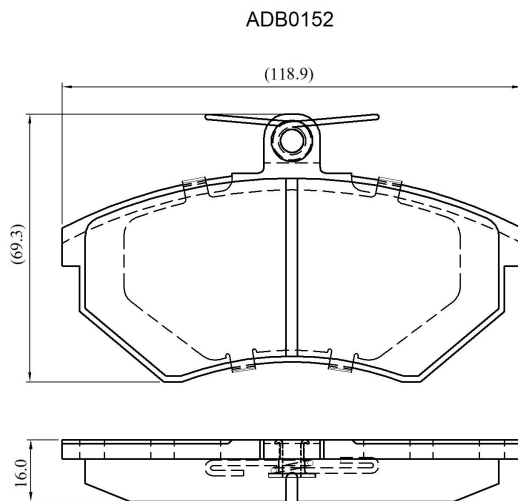

**Make: VOLKSWAGEN**

**Model: Golf Mk III Van**

**Part Number: ADB0152**

**Vehicle Manufacturing/Engine:**

### Specifications

<b>Fitting Position</b>	:	Front
<b>Model Date</b>	:	01/92->
<b>Or. Caliper</b>	:	Lucas

<b>WVA</b>	:	20168
<b>FMSI</b>	:	
<b>Length</b>	:	118.9
<b>Width</b>	:	69.3
<b>Thickness</b>	:	16