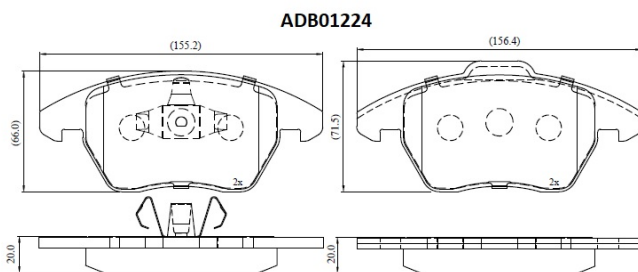

### Specifications

<b>Fitting Position</b>	:	Front
<b>Model Date</b>	:	11/09->
<b>Or. Caliper</b>	:	Ate
<b>WVA</b>	:	23587/23589
<b>FMSI</b>	:	
<b>Length</b>	:	155.2/156.4

<b>Width</b>	:	66.0/71.5
<b>Thickness</b>	:	20.0/20.5