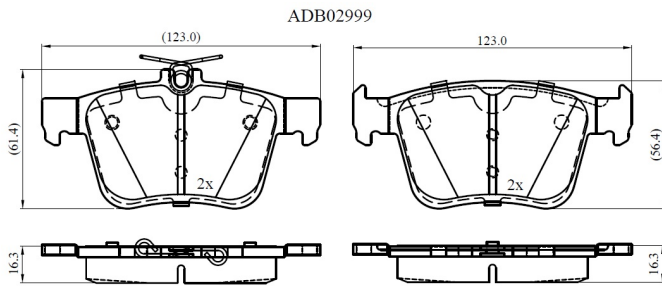

**Make: VOLKSWAGEN**

**Model: GOLF SPORTSVAN VII**

**Part Number: ADB02999**

**Vehicle Manufacturing/Engine:**

### Specifications

<b>Fitting Position</b>	:	Rear
<b>Model Date</b>	:	2017-2020
<b>Or. Caliper</b>	:	
<b>WVA</b>	:	25008
<b>FMSI</b>	:	
<b>Length</b>	:	
<b>Width</b>	:	

**Thickness**

: