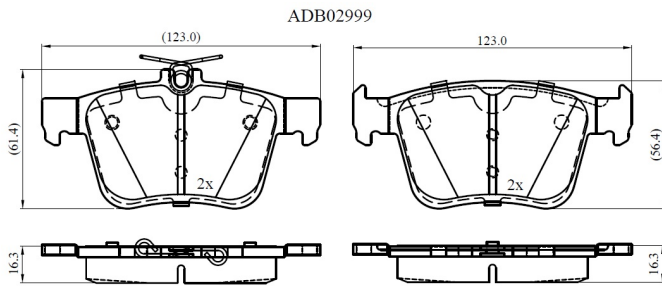

**Make: VOLKSWAGEN**

**Model: GOLF SPORTSVAN VII**

**Part Number: ADB02999**

**Vehicle Manufacturing/Engine:**

### Specifications

<b>Fitting Position</b>	:	Rear
<b>Model Date</b>	:	2014-2020
<b>Or. Caliper</b>	:	
<b>WVA</b>	:	25008
<b>FMSI</b>	:	
<b>Length</b>	:	
<b>Width</b>	:	

**Thickness**

: